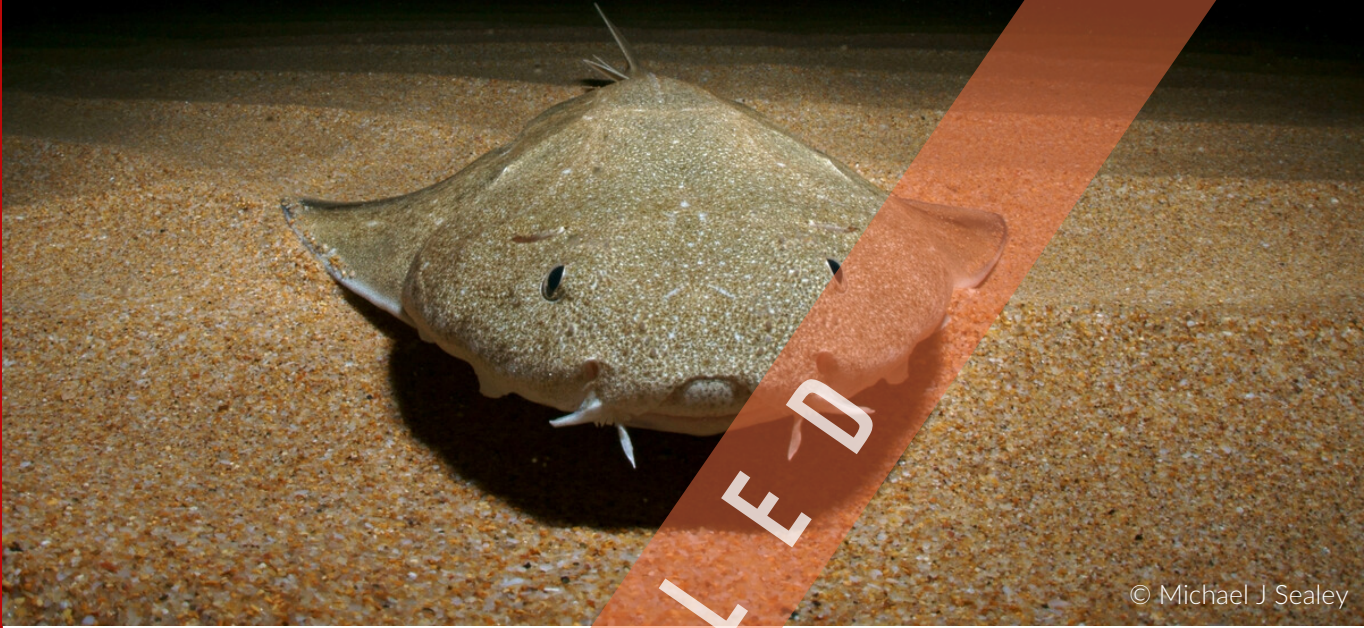

VČASIH SE SKRIVAŠ V GLOBINAH, VČASIH POLETIŠ V VIŠAVE. A VEDNO NAJDEŠ SVOJO POT
IN SVOJO HARMONIJO, PRAV TAKO KOT ANGELSKI MORSKI PES - SKLAT.

© Michael J Sealey

CERTIFIKAT O POSVOJITVI

Panda Pandić

S simbolično posvojitvijo živali podpirate raziskovalne projekte WWF-ja. Naše dejavnosti so usmerjene v boj proti kriminalu nad prostoživečimi živalmi in ozaveščanju o nujnosti sobivanja med ljudmi in divjimi živalmi ter ohranjanju dragocenega ravnovesja. Le skupaj lahko ohranimo naš planet!